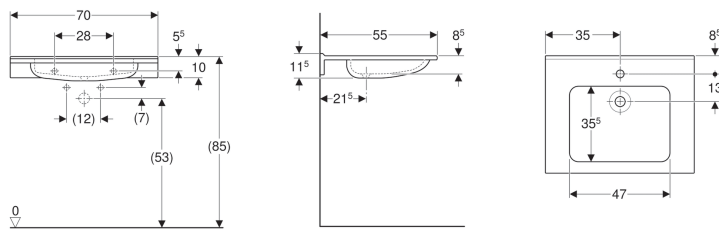

Geberit Publica Waschtisch eckiges Design, barrierefrei

Beispielbild

Verwendungszwecke

- Zur Nutzung durch Rollstuhlfahrer geeignet
- Für Gesundheitseinrichtungen

Eigenschaften

- Barrierefrei
- Eckiges Design
- Mit Aufkantung zur Wand
- Antibakteriell

- Schlagfest
- Kratzfest
- Reinigung einfach
- Nahtlose Oberflächenreparatur

Technische Daten

Werkstoff | Varicor®

Zusätzlich zu bestellen

- Befestigungsmaterial

| Art-Nr. | Farbe / Oberfläche | Hahnloch | Überlauf | B | H | T | VE1 |
|--------------|--------------------|----------|----------|-------|---------|-------|-----------|
| 402070016 | weiß-alpin | mittig | ohne | 70 cm | 11.5 cm | 55 cm | 1 St. |
| 501.042.11.1 | weiß-alpin | ohne | ohne | 70 cm | 11.5 cm | 55 cm | 1 St. Neu |