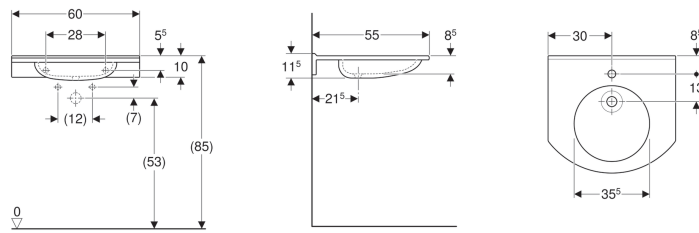

Geberit Publica Waschtisch rundes Design, barrierefrei

Verwendungszwecke

- Zur Nutzung durch Rollstuhlfahrer geeignet
- Für Gesundheitseinrichtungen

Eigenschaften

- Barrierefrei
- Mit Aufkantung zur Wand
- Antibakteriell
- Schlagfest

- Kratzfest
- Reinigung einfach
- Nahtlose Oberflächenreparatur

Technische Daten

Werkstoff | Varicor®

Zusätzlich zu bestellen

- Befestigungsmaterial

Art.-Nr.	Farbe / Oberfläche	Hahnloch	Überlauf	B	H	T	VE1
402060016	weiß-alpin	mittig	ohne	60 cm	11.5 cm	55 cm	1 St.
501.040.11.1	weiß-alpin	ohne	ohne	60 cm	11.5 cm	55 cm	1 St. Neu

- Entspricht DIN 18040