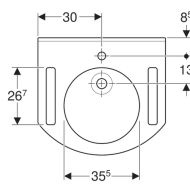

Verwendungszwecke

- Zur Nutzung durch Rollstuhlfahrer geeignet
- Für Gesundheitseinrichtungen

Eigenschaften

- Barrierefrei
- Ausschnitte zum Festhalten
- Mit Aufkantung zur Wand
- Antibakteriell

- Schlagfest
- Kratzfest
- Reinigung einfach
- Nahtlose Oberflächenreparatur

Technische Daten

Werkstoff | Varicor®

Zusätzlich zu bestellen

- Befestigungsmaterial

Art-Nr.	Farbe / Oberfläche	Hahnloch	Überlauf	B	H	T	VE1
402160016	weiß-alpin	mittig	ohne	60 cm	11.5 cm	55 cm	1 St.
501.041.00.1	weiß-alpin	ohne	ohne	60 cm	11.5 cm	55 cm	1 St. Neu

- Entspricht DIN 18040