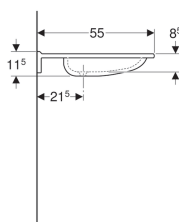

Verwendungszwecke

- Zur Nutzung durch Rollstuhlfahrer geeignet
- Für Gesundheitseinrichtungen

Eigenschaften

- Barrierefrei
- Ausschnitte zum Festhalten
- Mit Aufkantung zur Wand
- Antibakteriell

- Schlagfest
- Kratzfest
- Reinigung einfach
- Nahtlose Oberflächenreparatur

Technische Daten

Werkstoff | Varicor®

Zusätzlich zu bestellen

- Befestigungsmaterial

Art-Nr.	Farbe / Oberfläche	Hahnloch	Überlauf	B	H	T	VE1
402160016	weiß-alpin	mittig	ohne	60 cm	11.5 cm	55 cm	1 St.
501.041.00.1	weiß-alpin	ohne	ohne	60 cm	11.5 cm	55 cm	1 St. Neu

- Entspricht DIN 18040