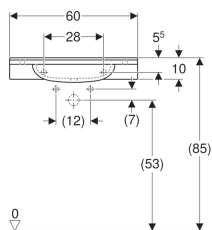

Verwendungszwecke

- Zur Nutzung durch Rollstuhlfahrer geeignet
- Für Gesundheitseinrichtungen

Eigenschaften

- Barrierefrei
- Ausschnitte zum Festhalten
- Mit Aufkantung zur Wand
- Antibakteriell

- Schlagfest
- Kratzfest
- Reinigung einfach
- Nahtlose Oberflächenreparatur

Technische Daten

Werkstoff | Varicor®

Zusätzlich zu bestellen

- Befestigungsmaterial

Art-Nr.	Farbe / Oberfläche	Hahnloch	Überlauf	B	H	T	VE1
402160016	weiß-alpin	mittig	ohne	60 cm	11.5 cm	55 cm	1 St.
501.041.00.1	weiß-alpin	ohne	ohne	60 cm	11.5 cm	55 cm	1 St. Neu

- Entspricht DIN 18040